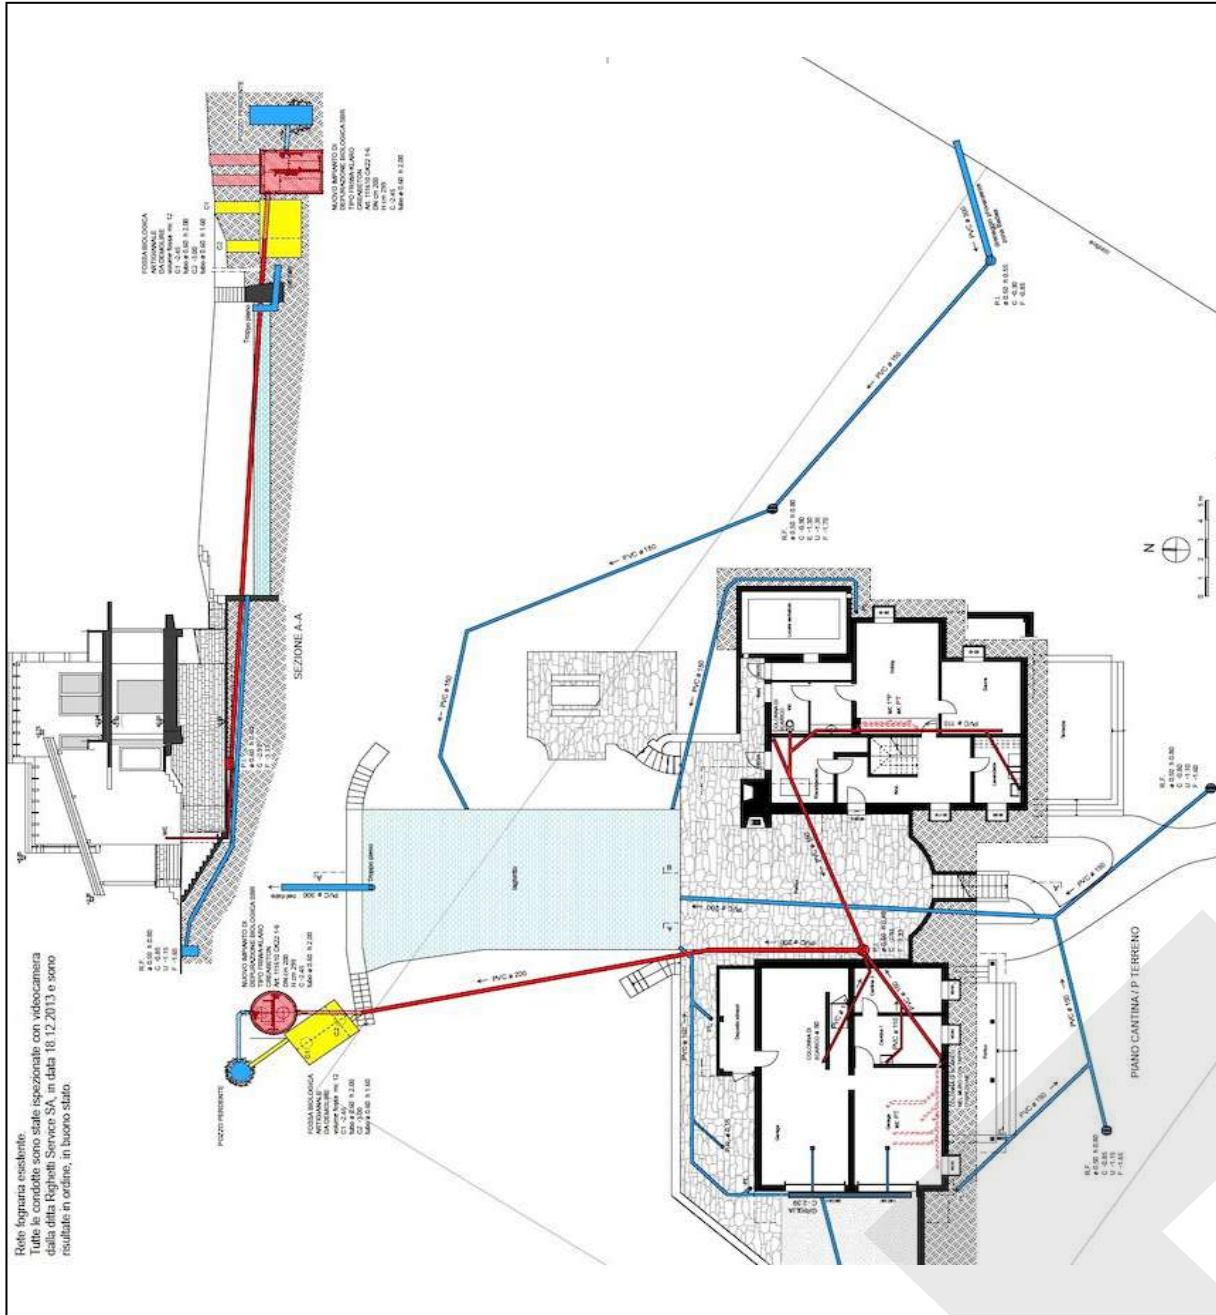

Localizzato fuori zona edificabile ma al beneficio di un progetto approvato per il recupero di volumi esistenti determinanti la realizzazione di una **villa primaria di ca. m2 620 di superficie calpestabile**. Sole, tranquillità e privacy sono elementi riconoscibili.

In sintesi

- fondo di m2 2017
- soleggiamento, tranquillità e privacy
- licenza e nullaosta per inizio lavori
- ottimo soleggiamento
- volume edificato per ca. m3 2'650
- superficie calpestabile di ca. m2 620
- Ottima funzionalità interne
- Villa di prestigio
- Localizzazione vicino a tutti i servizi disponibili
- **Prezzo: CHF 800'000.--**
(comprensivo della licenza edilizia)

CALCOLO VOLUME SIA		mq (sup)	m(h)	mc (volume)
Corpo ovest		124.90	x 10.00 =	1'249.00 +
Corpo centrale		55.50	x 5.50 =	305.25 =
Corpo est		109.50	x 10.00 =	1'095.00 =
totale volume				mc 2'649.25

Localizzazione