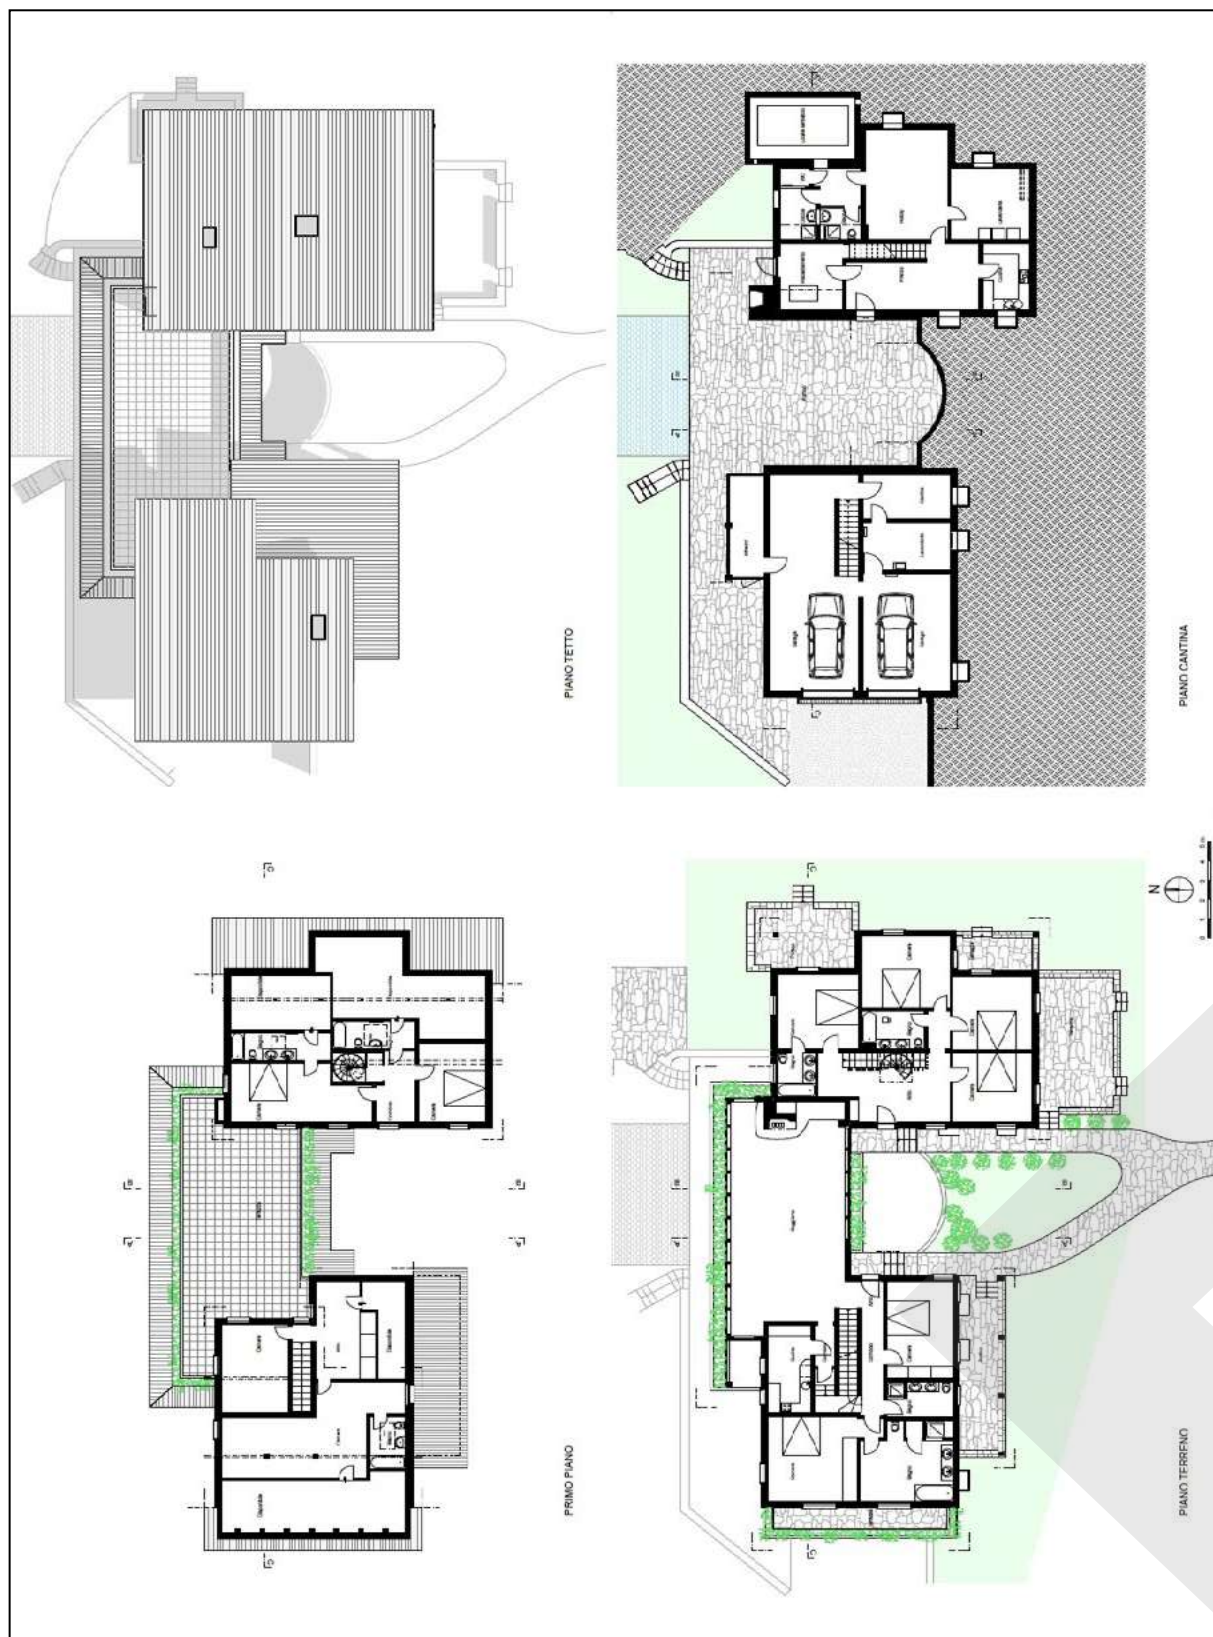

Localizzato fuori zona edificabile ma al beneficio di un progetto approvato per il recupero di volumi esistenti determinanti la realizzazione di una **villa primaria di ca. m2 620 di superficie calpestabile**. Sole, tranquillità e privacy sono elementi riconoscibili.

In sintesi

- fondo di m2 2017
- soleggiamento, tranquillità e privacy
- licenza e nullaosta per inizio lavori
- ottimo soleggiamento
- volume edificato per ca. m3 2'650
- superficie calpestabile di ca. m2 620
- Ottima funzionalità interne
- Villa di prestigio
- Localizzazione vicino a tutti i servizi disponibili
- **Prezzo: CHF 800'000.--**
(comprensivo della licenza edilizia)

CALCOLO VOLUME SIA		mq (sup)	m(h)	mc (volume)
Corpo ovest		124.90	x 10.00 =	1'249.00 +
Corpo centrale		55.50	x 5.50 =	305.25 =
Corpo est		109.50	x 10.00 =	1'095.00 =
totale volume				mc 2'649.25

Localizzazione