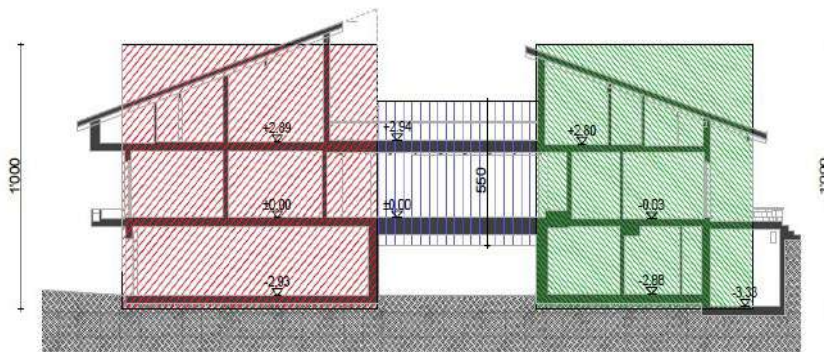

Localizzato fuori zona edificabile ma al beneficio di un progetto approvato per il recupero di volumi esistenti determinanti la realizzazione di una **villa primaria di ca. m2 620 di superficie calpestabile**. Sole, tranquillità e privacy sono elementi riconoscibili.

In sintesi

- fondo di m2 2017
- soleggiamento, tranquillità e privacy
- licenza e nullaosta per inizio lavori
- ottimo soleggiamento
- volume edificato per ca. m3 2'650
- superficie calpestabile di ca. m2 620
- Ottima funzionalità interne
- Villa di prestigio
- Localizzazione vicino a tutti i servizi disponibili
- **Prezzo: CHF 800'000.--**
(comprensivo della licenza edilizia)

CALCOLO VOLUME SIA		mq (sup)	m(h)	mc (volume)
Corpo ovest		124.90	x 10.00 =	1'249.00 +
Corpo centrale		55.50	x 5.50 =	305.25 =
Corpo est		109.50	x 10.00 =	1'095.00 =
totale volume				mc 2'649.25

Localizzazione