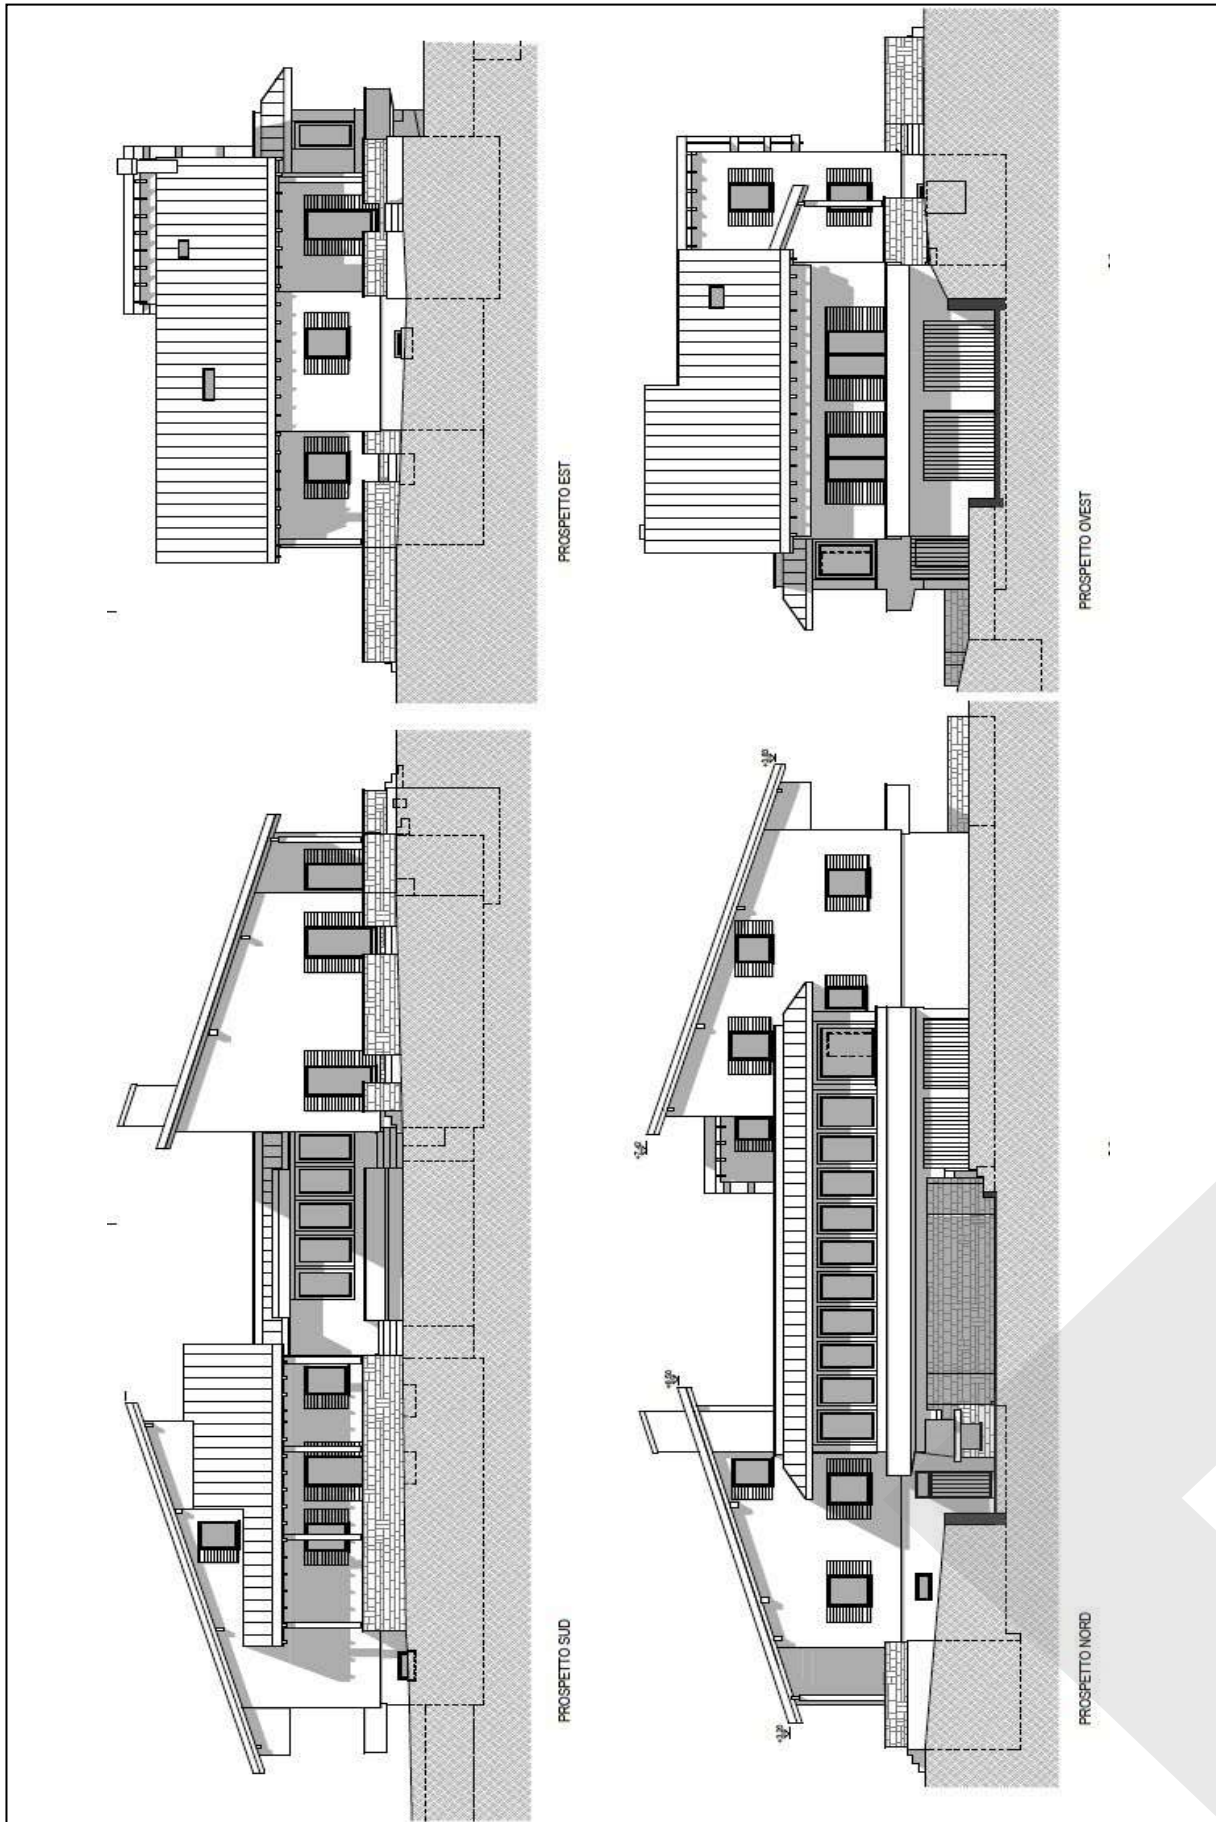

Descrizione

In esclusiva a Novaggio, ridente località del medio Malcantone, in posizione immersa nel verde proponiamo in vendita questo fondo di m2 2'017.

Novaggio beneficia di tutti i servizi primari, come anche ottimi collegamenti con i trasporti pubblici verso Lugano, autostrada, aeroporto di Lugano, ecc.. A Novaggio inoltre la clinica di riabilitazione (EOC). Buone possibilità per gli acquisti, medico, dentista, farmacia, scuole (infanzia, elementare, medie) nelle vicinanze.

Localizzato fuori zona edificabile ma al beneficio di un progetto approvato per il recupero di volumi esistenti determinanti la realizzazione di una **villa primaria di ca. m2 620 di superficie calpestabile**. Sole, tranquillità e privacy sono elementi riconoscibili.

In sintesi

- fondo di m2 2017
- soleggiamento, tranquillità e privacy
- licenza e nullaosta per inizio lavori
- ottimo soleggiamento
- volume edificato per ca. m3 2'650
- superficie calpestabile di ca. m2 620
- Ottima funzionalità interne
- Villa di prestigio
- Localizzazione vicino a tutti i servizi disponibili
- **Prezzo: CHF 800'000.--**
(comprensivo della licenza edilizia)

CALCOLO VOLUME SIA		mq (sup)	m(h)	mc (volume)
Corpo ovest		124.90	x 10.00 =	1'249.00 +
Corpo centrale		55.50	x 5.50 =	305.25 =
Corpo est		109.50	x 10.00 =	1'095.00 =
totale volume				mc 2'649.25

Localizzazione